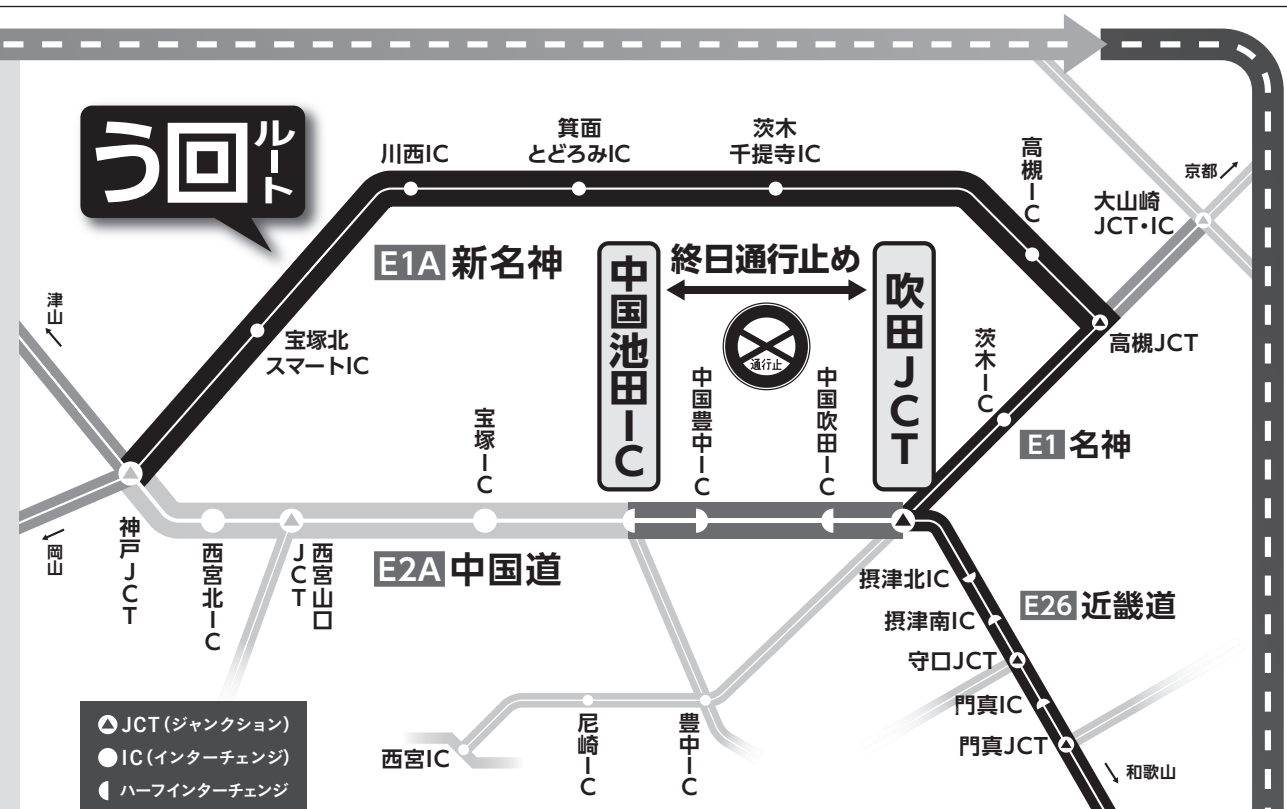

# 終日通行止め

吹田JCT **上下線** 中国池田IC

6/12【金】0時 ~ 6/28【日】朝5時

都市部での長期にわたる大規模な規制となるため、ご迷惑をおかけしますが、ご理解・ご協力をお願いいたします。

新名神などへの「う回」をお願いいたします。

周辺道路の渋滞が予測されます。ご利用時間帯の変更などをご検討ください。

新型コロナウイルス感染拡大防止のため、不要不急の外出はお控えください。

芦田 愛菜

渋滞予測やリアルタイムの  
所要時間などがわかる!

う回キャンペーンページをチェック!

お出かけ前にアクセス!

中国道リニューアル

みち、ひと...未来へ。