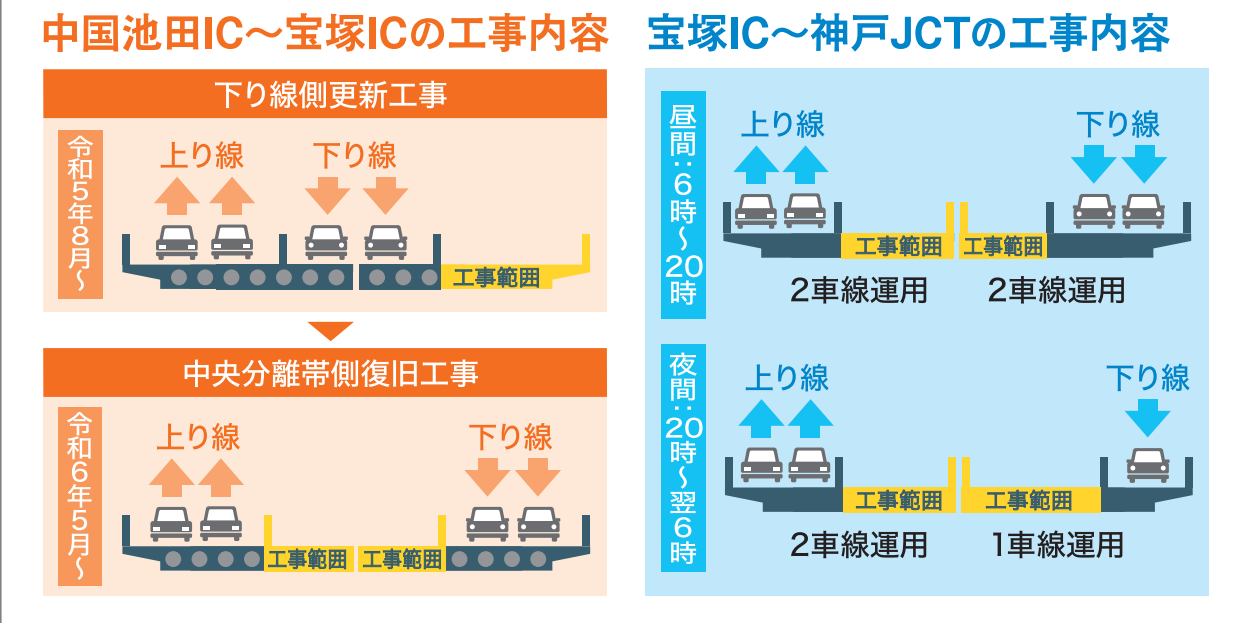

交差・近隣する一般道路でも、夜間帯に交通規制を行います。
 詳しくは工事専用WEBサイトをご確認ください。

今後のスケジュール(予定)

終日車線規制 (一部区間) 神戸⇄宝塚

令和6年1月	
2月	実施中
3月	
4月	
5月	

夜間一部閉鎖 21時~翌5時 宝塚と出入口

令和6年1月							令和6年2月							令和6年3月						
月	火	水	木	金	土	日	月	火	水	木	金	土	日	月	火	水	木	金	土	日
1	2	3	4	5	6	7	1	2	3	4				1	2	3	4	5	6	7
8	9	10	11	12	13	14	5	6	7	8	9	10	11	8	9	10	11	12	13	14
15	16	17	18	19	20	21	12	13	14	15	16	17	18	15	16	17	18	19	20	21
22	23	24	25	26	27	28	19	20	21	22	23	24	25	22	23	24	25	26	27	28
29	30	2	3				26	27	28	29				29	30	31				

※カレンダーの1、2、3の詳細は次ページの「宝塚ICの夜間一部閉鎖について」をご覧ください。 ■実施日 □予備日

終日車線規制 宝塚⇄中国池田

令和6年1月	
2月	実施中
3月	
4月	
5月	

E1A新名神で、橋梁の建設工事のため高槻IC~茨木千提寺ICで夜間通行止めを行います。う回の際にはご注意ください。よろしくお願いいたします。

宝塚IC 夜間一部閉鎖について

■ 夜21時~翌5時まで閉鎖する出入口
 ■ 終日通行止め約2週間 1/24(水)~2/6(火)、3/7(木)~3/20(水)
 ■ 夜22時頃及び翌2時30分頃に15分程度閉鎖する出入口

中国道 吹田JCT~神戸JCT間に関西都市圏における創世期の高速道路であり約50年が経過しています。開通後の交通量の大幅な増加や車両の大型化、凍結防止剤の散布などにより、橋梁(橋桁やコンクリート床版)の損傷が進行しています。このため抜本的な対策として損傷した部材を取り替えるリニューアル工事を行います。

ご不明点がございましたら、中国道リニューアルプロジェクト専用WEBサイトをご確認いただくか、お客さまセンターにお問い合わせください。

新名神へ「う回」すると、一律300円分のポイント!
 中国道リニューアル工事 **新名神う回** キャンペーン

ポイントで、おトクにお買い物しよう!
みちトク迂回クーポン
 MICHITOKU UKAI COUPON

新名神への「う回」にご協力いただいたお客さまに、1回(片道)のう回走行でポイントをプレゼント!
 交通規制期間中はう回走行していただく度に毎回ポイントが貯まります。(回数上限なし)
 ※スマートフォンのGPS機能を使う計画となるので、走行前にアプリを立ち上げGPSをオンに設定ください。