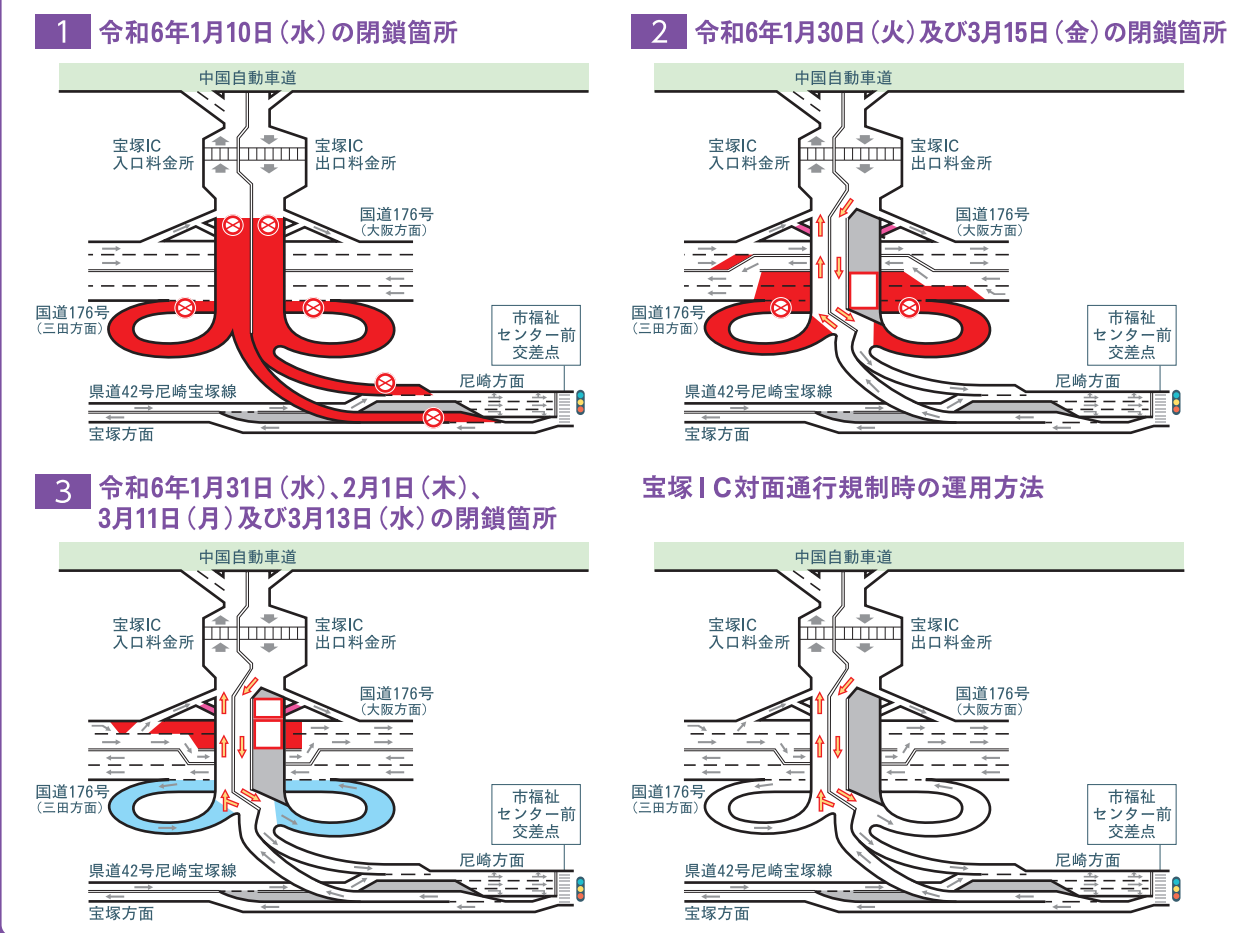

交差・近隣する一般道路でも、夜間帯に交通規制を行います。
 詳しくは工事専用WEBサイトをご確認ください。

今後のスケジュール(予定)

終日車線規制 (一部区間) 神戸⇄宝塚

令和6年1月	
2月	実施中
3月	
4月	
5月	

夜間一部閉鎖 21時~翌5時 宝塚と出入口

令和6年1月							令和6年2月							令和6年3月						
月	火	水	木	金	土	日	月	火	水	木	金	土	日	月	火	水	木	金	土	日
1	2	3	4	5	6	7	1	2	3	4				1	2	3	4	5	6	7
8	9	10	11	12	13	14	5	6	7	8	9	10	11	8	9	10	11	12	13	14
15	16	17	18	19	20	21	12	13	14	15	16	17	18	15	16	17	18	19	20	21
22	23	24	25	26	27	28	19	20	21	22	23	24	25	22	23	24	25	26	27	28
29	30	2	3				26	27	28	29				29	30	31				

※カレンダーの1、2、3の詳細は次ページの「宝塚ICの夜間一部閉鎖について」をご覧ください。 ■実施日 □予備日

終日車線規制 宝塚⇄中国池田

令和6年1月	
2月	実施中
3月	
4月	
5月	

E1A新名神で、橋梁の建設工事のため高槻IC~茨木千提寺ICで夜間通行止めを行います。う回の際にはご注意ください。よろしくお願いいたします。

宝塚IC 夜間一部閉鎖について

■ 夜21時~翌5時まで閉鎖する出入口
 ■ 終日通行止め約2週間 1/24(水)~2/6(火)、3/7(木)~3/20(水)
 ■ 夜22時頃及び翌2時30分頃に15分程度閉鎖する出入口

中国道 吹田JCT~神戸JCT間に関西都市圏における創世期の高速道路であり約50年が経過しています。開通後の交通量の大幅な増加や車両の大型化、凍結防止剤の散布などにより、橋梁(橋桁やコンクリート床版)の損傷が進行しています。このため抜本的な対策として損傷した部材を取り替えるリニューアル工事を行います。

ご不明点がございましたら、中国道リニューアルプロジェクト専用WEBサイトをご確認いただくか、お客さまセンターにお問い合わせください。

新名神へ「う回」すると、一律300円分のポイント!
 中国道リニューアル工事 **新名神う回** キャンペーン

ポイントで、おトクにお買い物しよう!
みちトク迂回クーポン
 MICHITOKU UKAI COUPON

新名神への「う回」にご協力いただいたお客さまに、1回(片道)のう回走行でポイントをプレゼント!
 交通規制期間中はう回走行していただく度に毎回ポイントが貯まります。(回数上限なし)
 ※スマートフォンのGPS機能を使う計画となるので、走行前にアプリを立ち上げGPSをオンに設定ください。