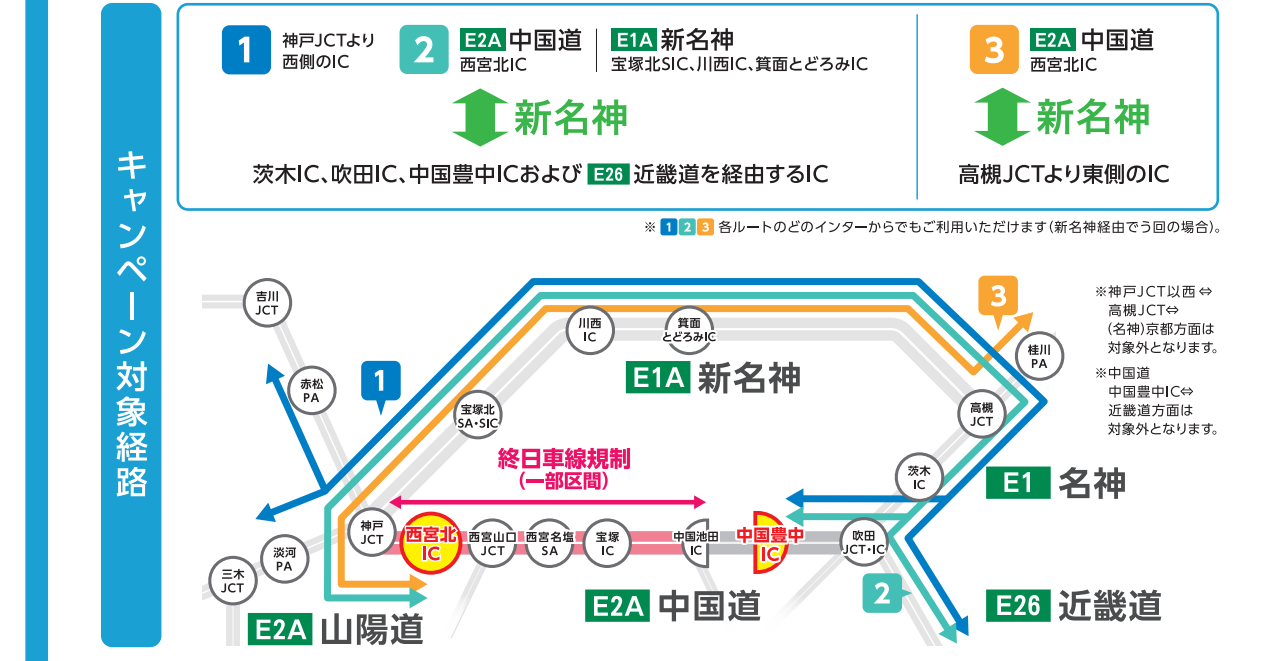

貯まったポイントは下表のSA・PAでのお買い物で、割引クーポンとしてご利用いただけます。
※...ショッピングコーナー ◆...コンビニ

E1 名神	E1A 新名神	E2 山陽道	E2A 中国道
① 草津PA(上り・下り)★◆ ② 大津SA(上り・下り)★ ③ 桂川PA(上り・下り)★ ④ 吹田SA(上り・下り)★	① 宝塚北SA(上り・下り)★	① 淡河PA(上り・下り)◆ ② 三木SA(上り◆・下り★) ③ 権現湖PA(上り・下り)★ ④ 白鳥PA(上り★・下り◆)	① 西宮名塩SA(上り・下り)★ ② 赤松PA(上り★・下り◆) ③ 社PA(上り◆・下り★)

※ショッピングコーナー・コンビニが対象。
※レストラン・フードコート・飲食店舗(券売機)・ガステーションは対象外です。 ※一度の支払いで使用できるクーポンは1枚限りです。
※お買い上げ金額の合計がクーポンの割引額未満の場合、クーポンはご利用できません。
※くじ、はがき等の金券類、たばこ及び新聞、雑誌などの法律で割引販売が禁止されている商品については対象外です。

今すぐアプリをダウンロードしてポイントを貯めよう!
対象経路、対象SA・PA、専用アプリの利用方法などの詳細は **中国道リニューアル**